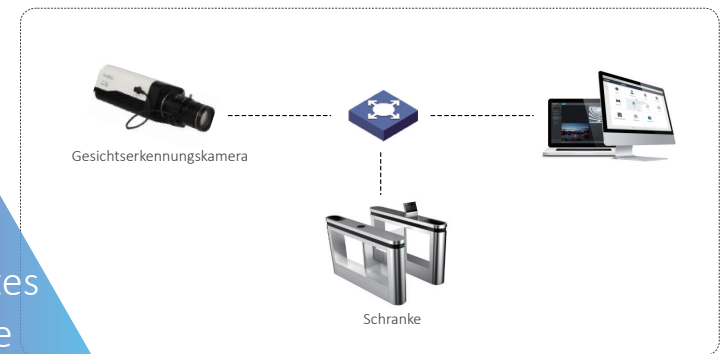

Intelligentes Gebäude

Überblick

Gesichtserkennung macht das Gebäudemanagement einfach und intelligent. Zugangsberechtigung, Zielsuche und Besucheraufzeichnung sind auf Grundlage der Gesichtserkennung verfügbar und tragen zur Verbesserung von Durchgangseffizienz, Gebäudemanagementebene und Gebäudesicherheit bei.

Highlights

Zugangsberechtigung

Zielsuche

Besucheraufzeichnung

- DSS verwaltet die Zugangsberechtigung
- Leicht abrufbare Besuchsaufzeichnungen
- Gesichtsvergleich im Frontend
- Geringe Verzögerung, hohe Effizienz